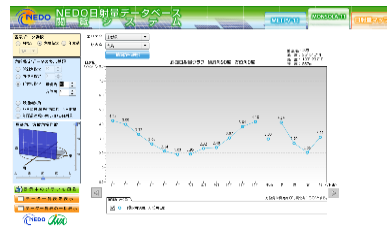

設計時にVR (バーチャルリアリテイ)を行っています

空間、広さ、外観、イメージなどを3Dにより確認しながら、打ち合わせを行っています。実際の大きさ、そのものを見ることができます。もちろん高さも忠実に再現されていますので、カウンターやテーブルの高さもわかります。敷地の写真に3Dの建物や車を配置して、家の周りを歩いているかのようにして外観を確認できます。

構造計算を行っています

木造住宅を設計するとき、「安全であること」「安心であること」を「計算」で確認します。現状法律では500㎡以下の木造住宅では構造計算が**義務化されていません**。壁量などカンタンな最低限の計算は多くの現場で行われていますが、日本で建っている家の**約80%**が梁や柱、地盤、基礎の検討などの「構造計算」がなされていません。

かにざわ工務店では**構造計算を実施し、安全性を確保、安心して暮らしていただける住宅を提供しています。**

“日当たりシミュレーション”を行っています

かにざわ工務店では、**隣の家の建物の状況をふまえた上で、季節や時間で変化する日当たりをシミュレーション**できます。どのくらい日が当たるかを事前に確認できます。

参考模型でイメージを体感してみてください！！

ご予約お待ちしております！！ さらにお知りになりたい方はHPもご覧ください！！