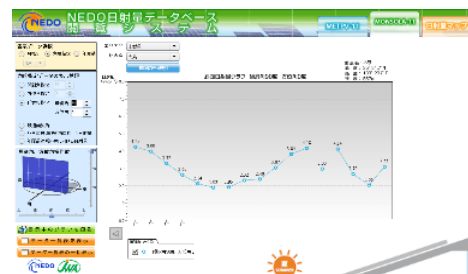

敷地の写真に3Dの建物や車を配置して、
家の周りを歩いているかのようにして外観を確認できます。

土地の日当たりや、隣の建物の影にならないかどうか心配！！

そこで！！かにざわ工務店では

“**日当たりシミュレーション**”を行っています

かにざわ工務店では、**隣の家の建物の状況をふまえた上で、季節や時間で変化する日当たりをシミュレーション**できます。どのくらい日が当たるかを事前に確認できます。

ご予約お待ちしております！！ さらに知りたい方はHPもご覧ください！！